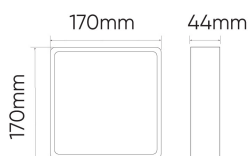

Kod produktu: 200975 EAN: 5905378200975

Ramka kwadratowa do montażu natynkowego Downlightu MOLLY 18W

Opis produktu

Materiał (obudowa)

Nazwa parametru	Wartość
Gwarancja (lata)	3
Waga	100 g
Kolor	Biały
Materiał (obudowa)	Poliwęglan

Nazwa parametru	Wartość
Długość	170 mm
Szerokość	170 mm
Wysokość	43,5 mm
Klasyfikacja GPC	10005639 - Oświetlenie- mocowane na stałe
Status	Aktywny (w sprzedaży)
Zawartość netto produktu	1
Jednostka gsl	szt

Opakowanie jednostkowe

Szerokość [mm] **174**
Wysokość [mm] **48**
Długość [mm] **174**
Waga [kg] **0,15**

Opakowanie zbiorcze

Ilość szt/ taśmy w metrach **60**
Szerokość [mm] **542**
Wysokość [mm] **368**
Długość [mm] **510**
Waga [kg] **10**
Objętość [m³] **0,10172256**